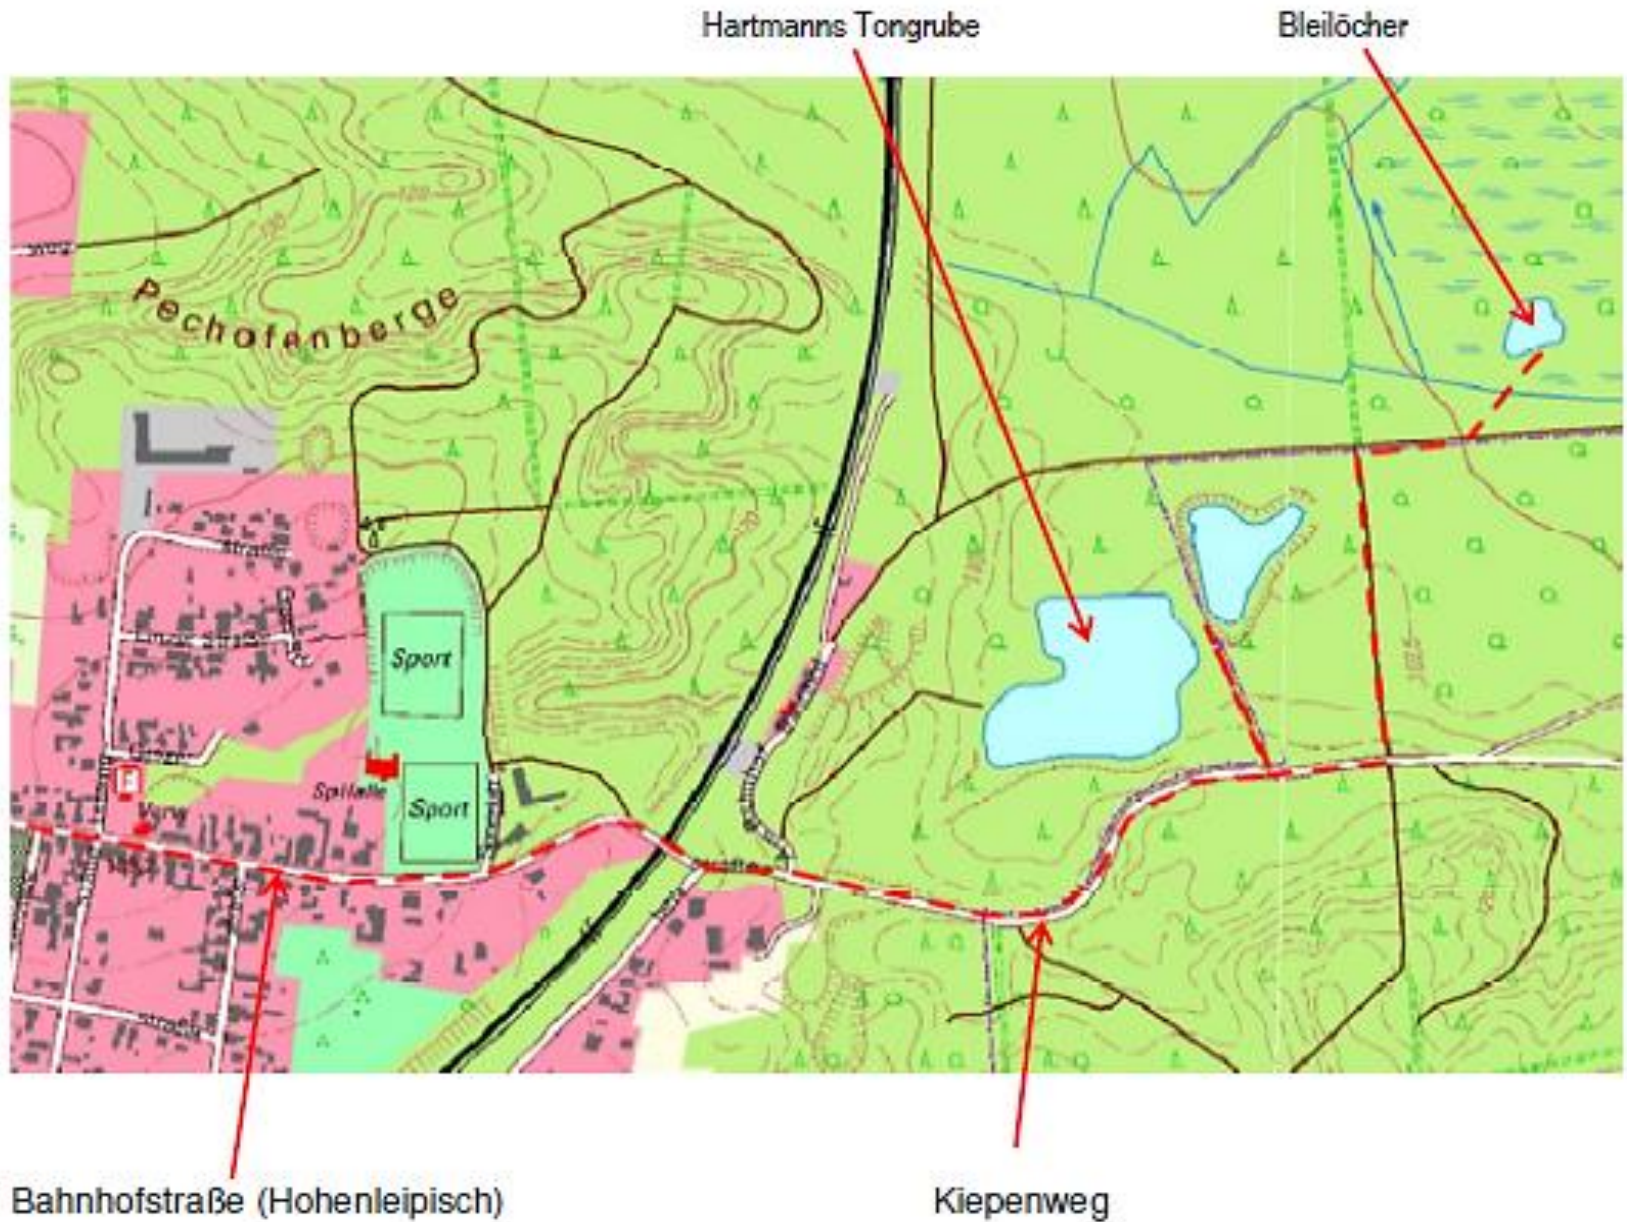

Informationen zur Waldfahrgenehmigung

Zufahrt:

über Bahnhofstr. Hohenleipisch-Bahnbrücke-Kiepenweg (Bleilöcher zusätzlich weiter auf Abt.linie 4180-4179 Richtg. N)