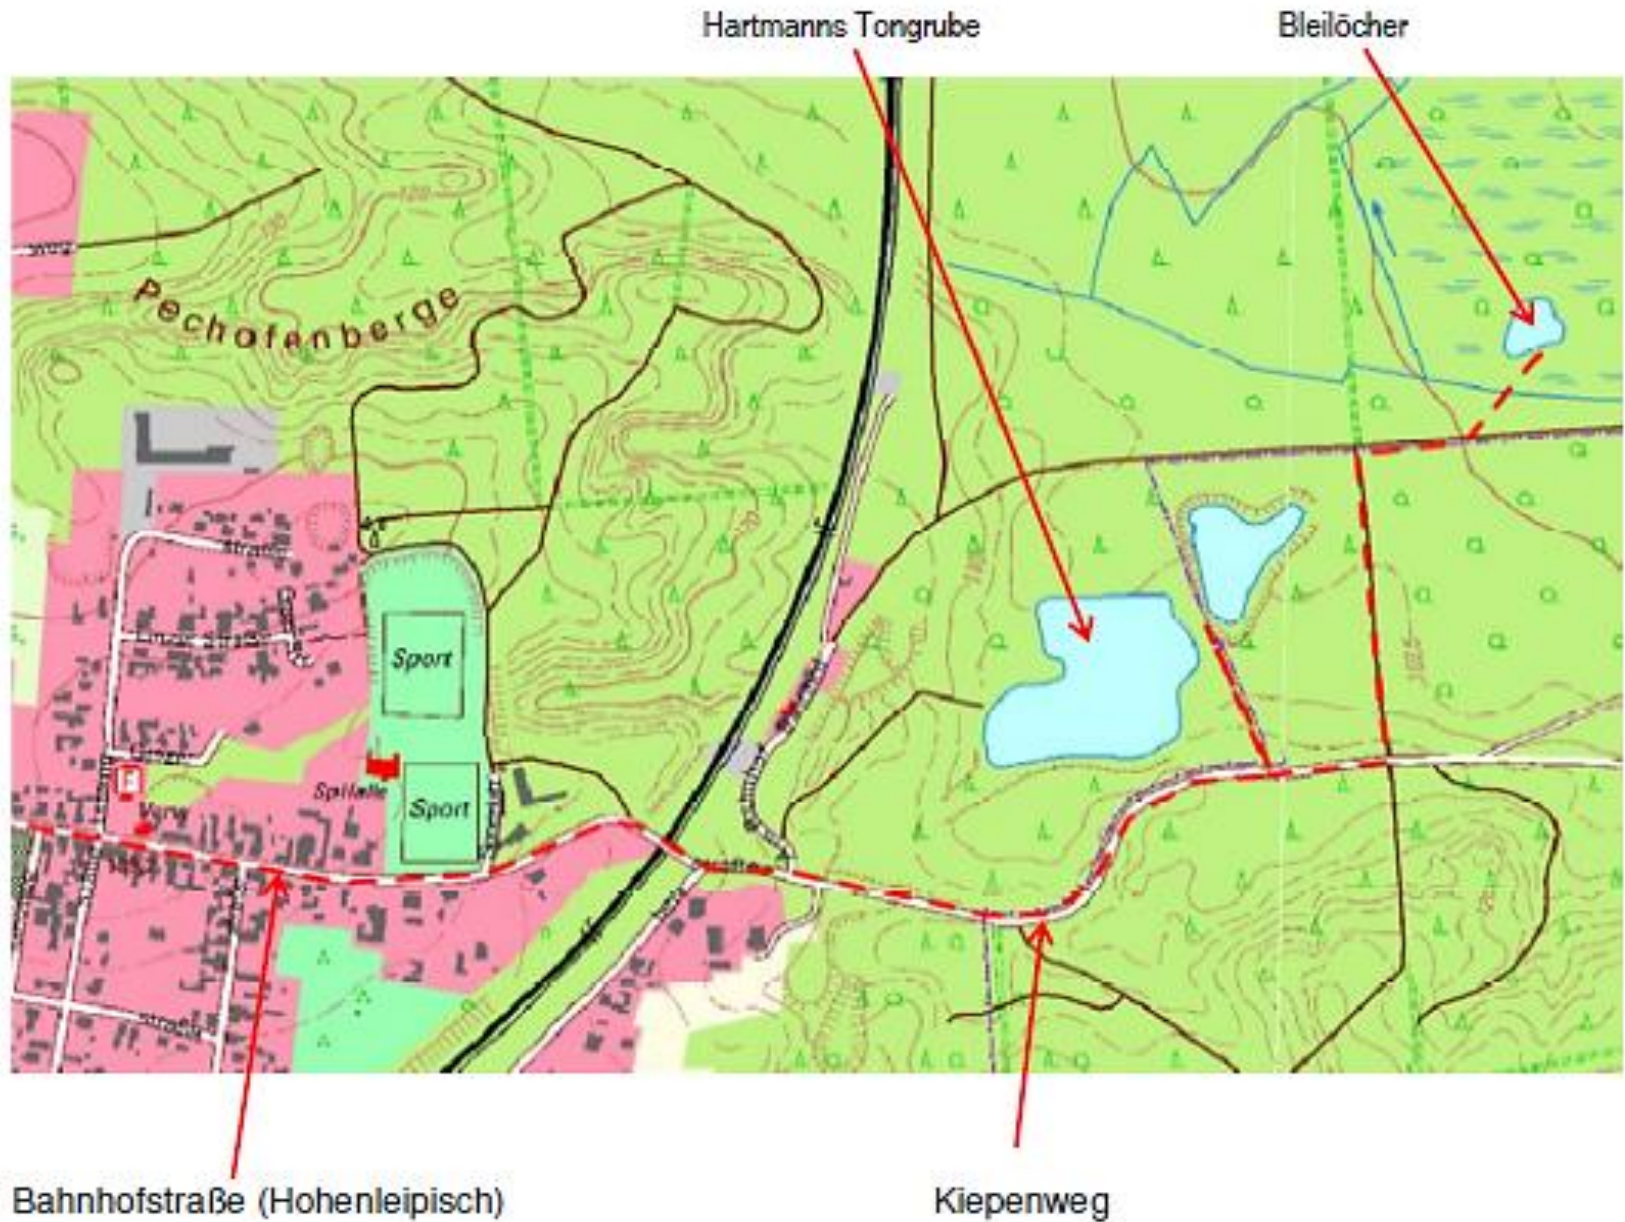

Informationen zur Waldfahrgenehmigung

Zufahrt:

über Bahnhofstr. Hohenleipisch-Bahnbrücke-Kiepenweg (Bleilöcher zusätzlich weiter auf Abt.linie 4180-4179 Richtg. N)