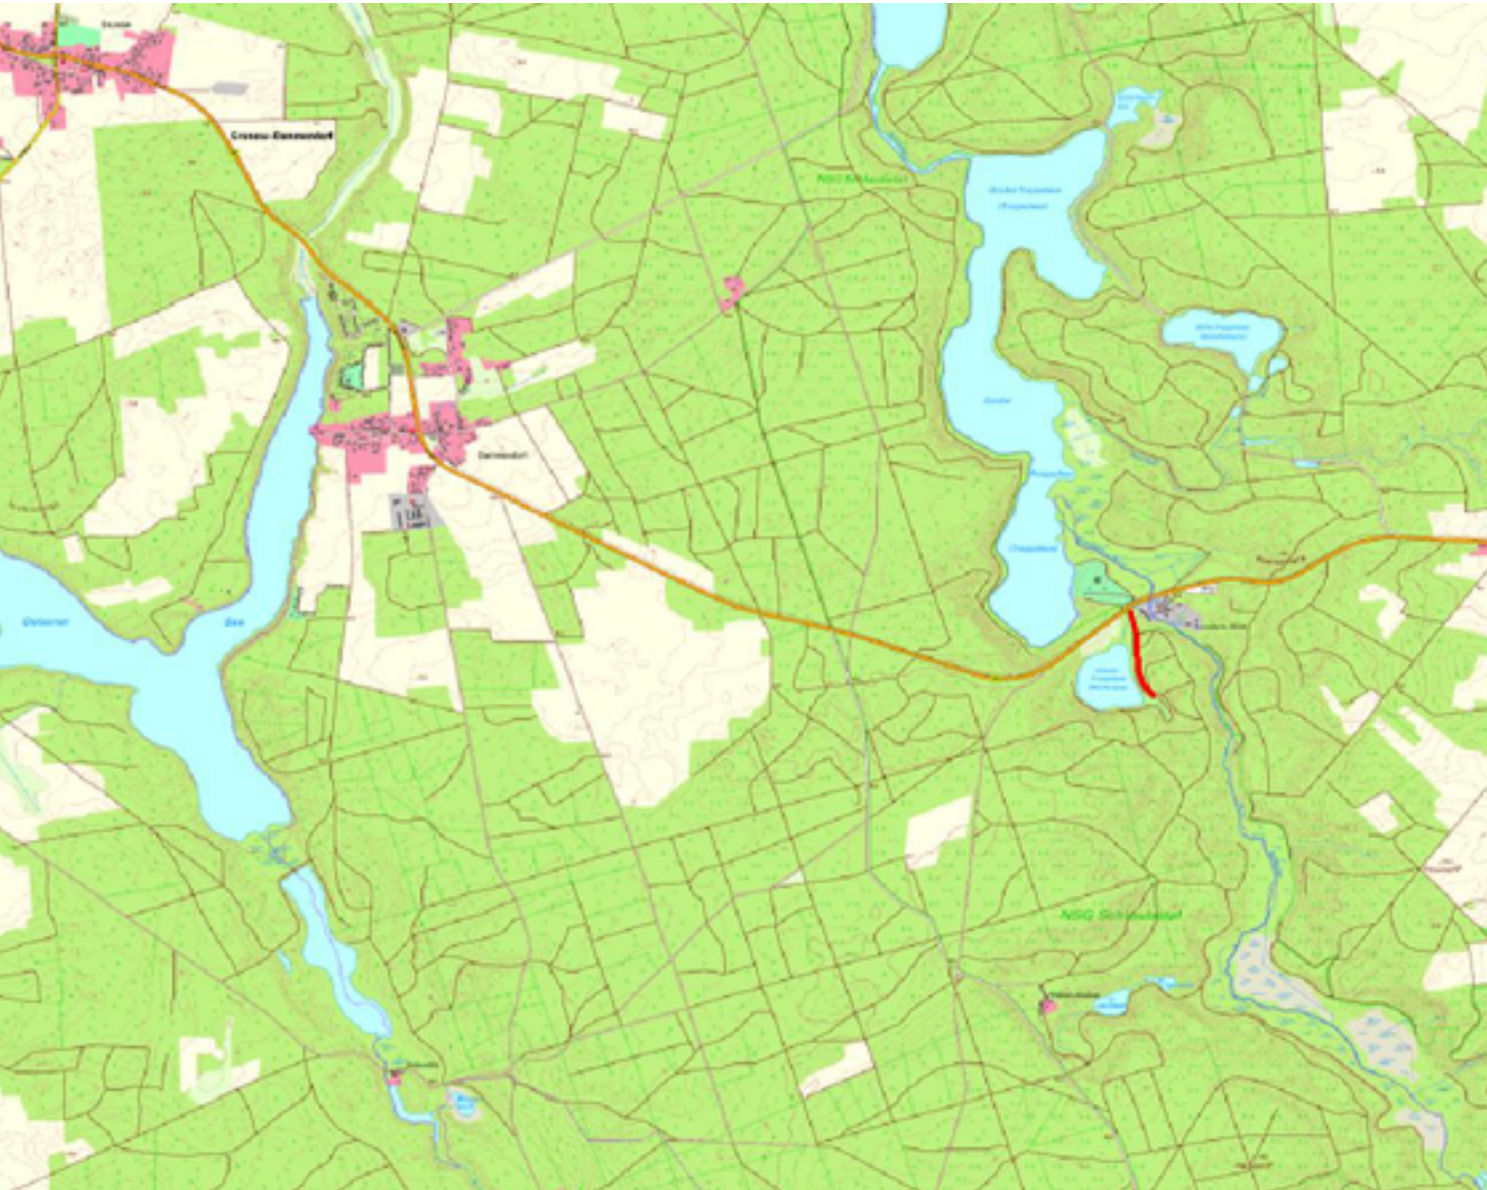

Informationen zur Waldfahrtgenehmigung

LObf. Müllrose
Rev. Jacobsee

Zufahrtsweg „Kleiner
Treppensee“

Gemarkung Dammendorf

 Zufahrtsweg