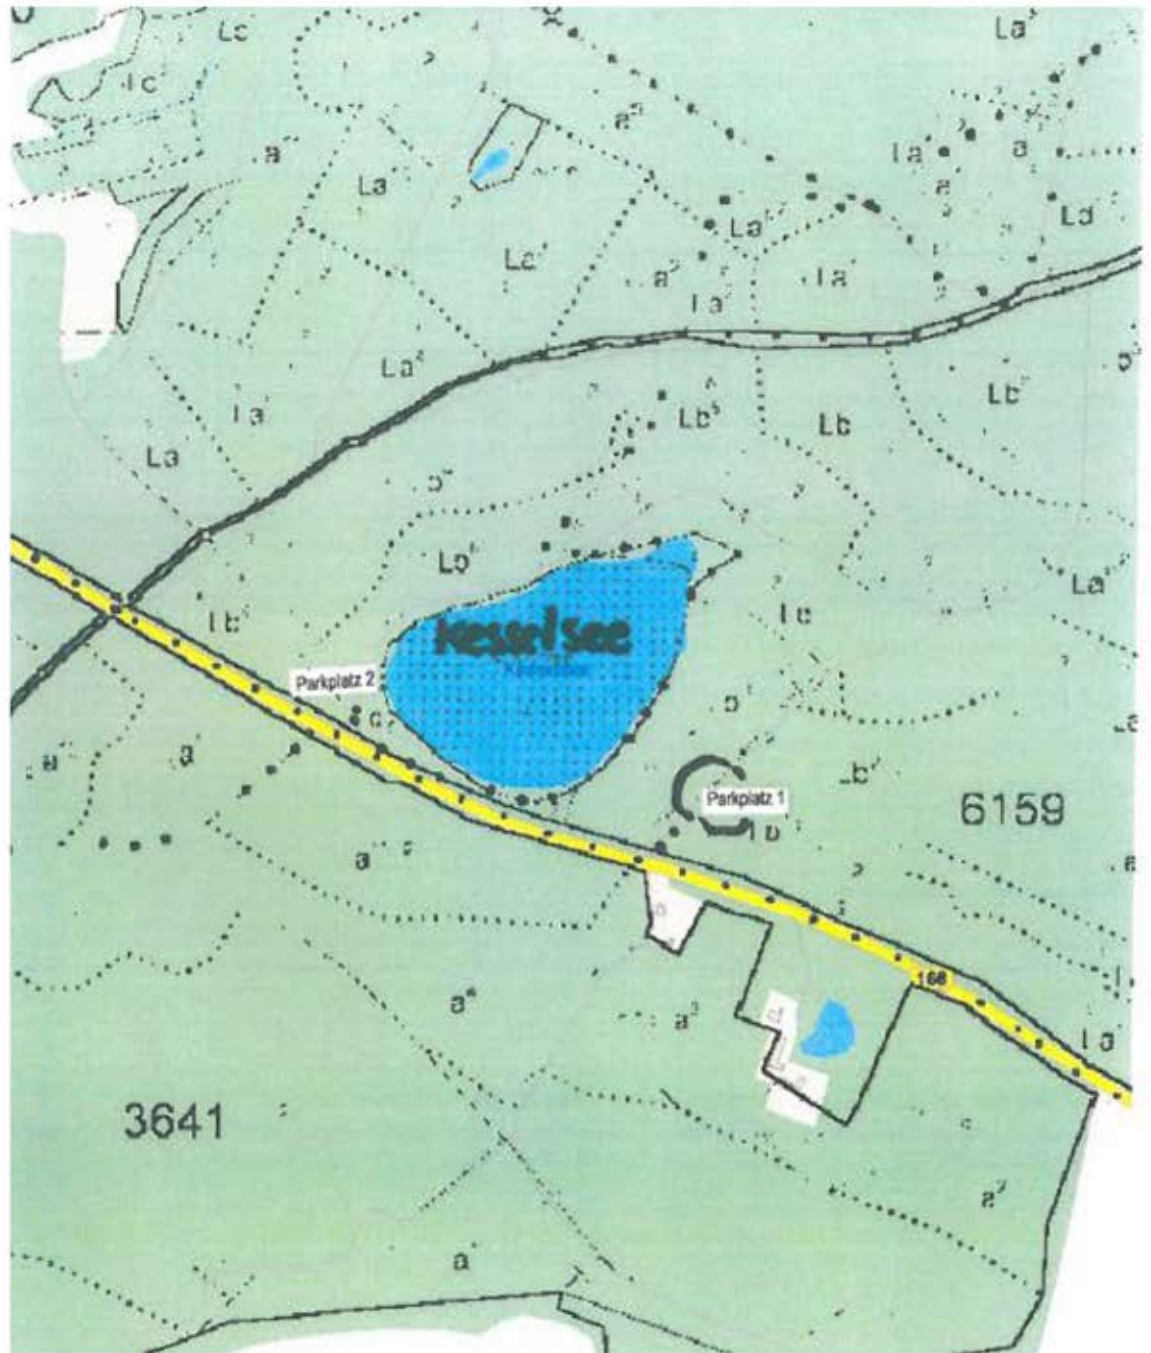

## Informationen zur Waldfahrtgenehmigung

### **F 09-106 Kesselsee bei Waldsieversdorf**

Der Kesselsee befindet sich im Naturpark Märkische Schweiz / hier befinden sich ausgewiesene Parkflächen / eine weitergehende Waldbefahrung ist nur in Abstimmung des Landesanglerverbandes mit Naturparkverwaltung möglich!