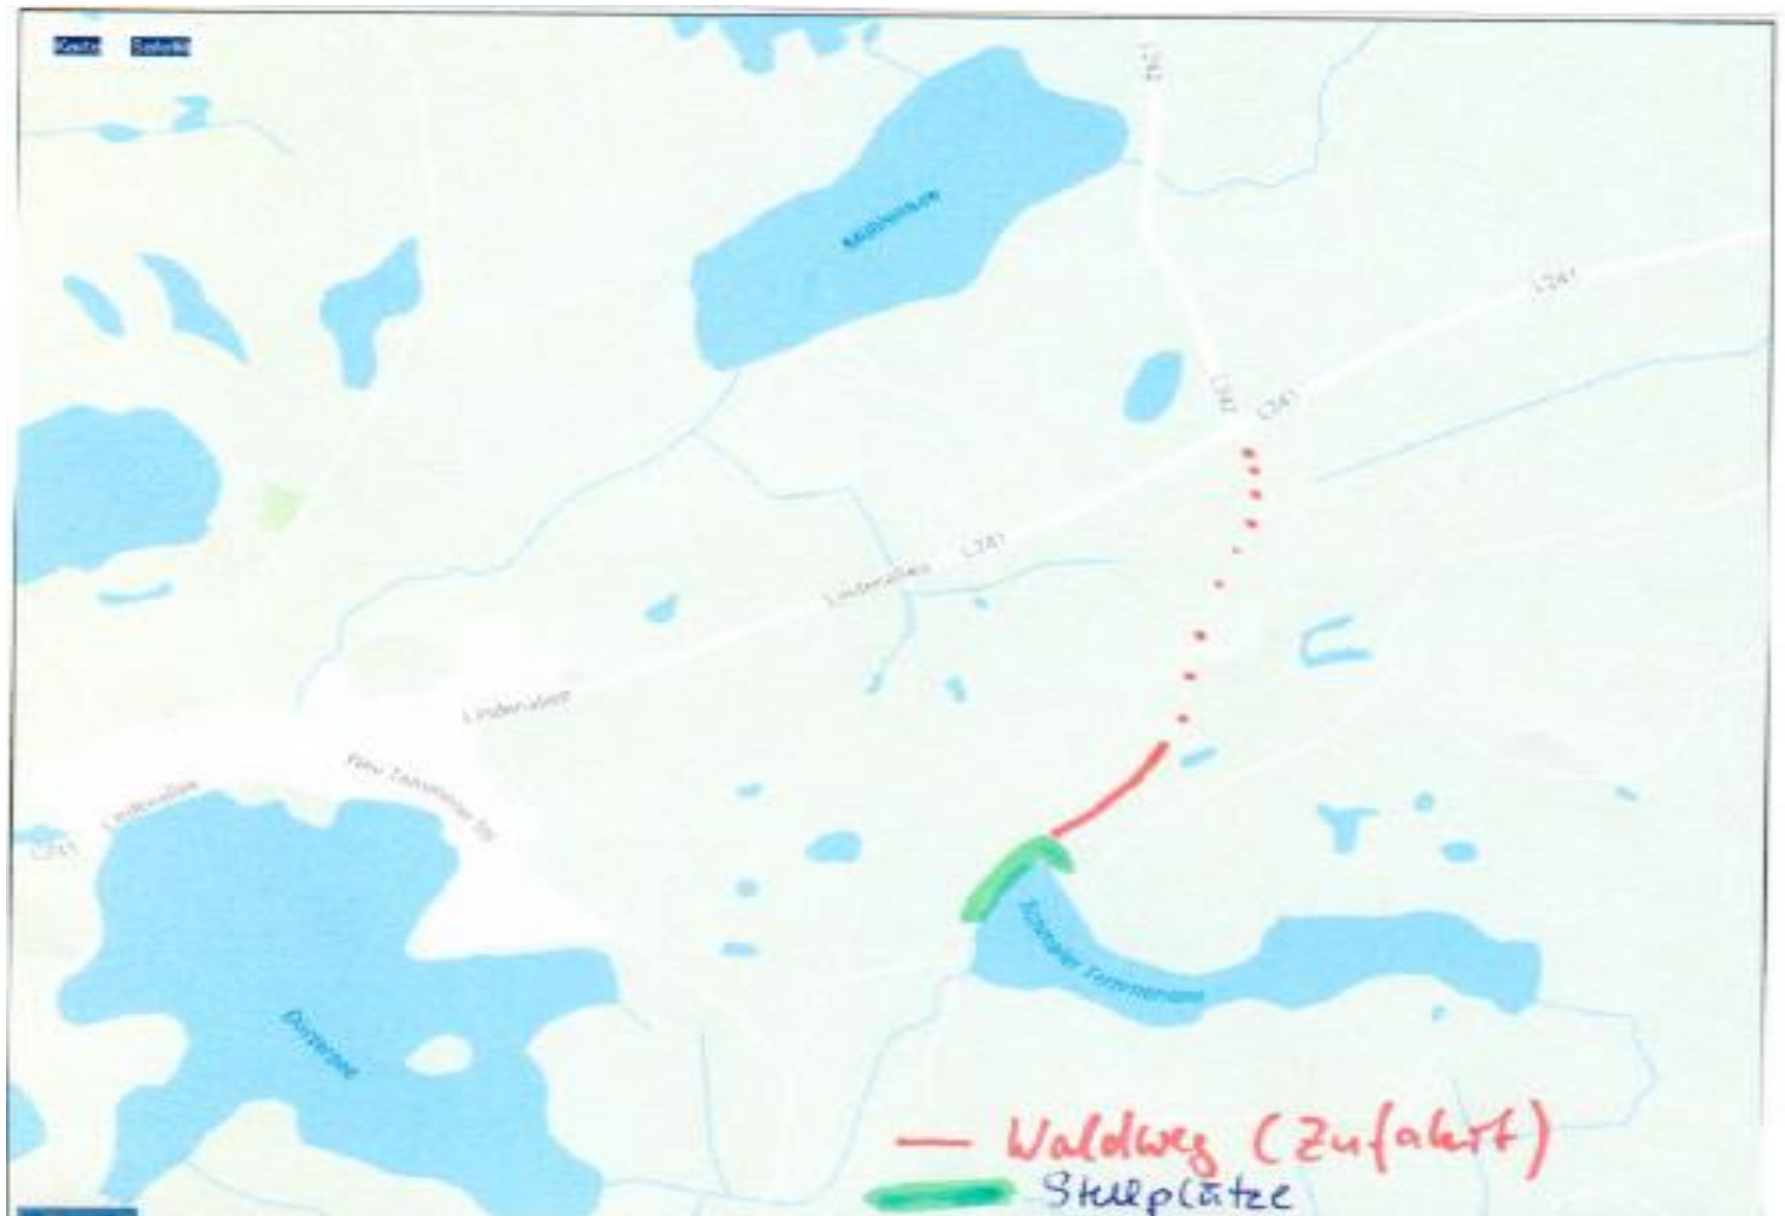

## NSG- und FFH-Gebiet

### Beschreibung

Von der L 241 (Templin - Stegelitz) am Abzweig Willmine auf den Feld- / Waldweg zum Schmalen Temmensee fahren